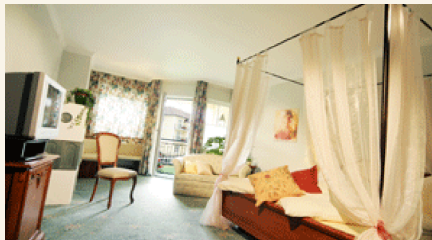

## Kuscheln im Grünen

Entfliehen Sie dem Alltag, genießen Sie kuschelige Zweisamkeit auf einem grünen Fleckchen Erde, das keine Wünsche offen lässt. In Ihrer ?Suite Dreams? wartet prickelnder Rieslingsekt mit verführerischen Früchten. Das Himmelbett mit feiner Daune ist Garant für eine wunderbare Nacht.