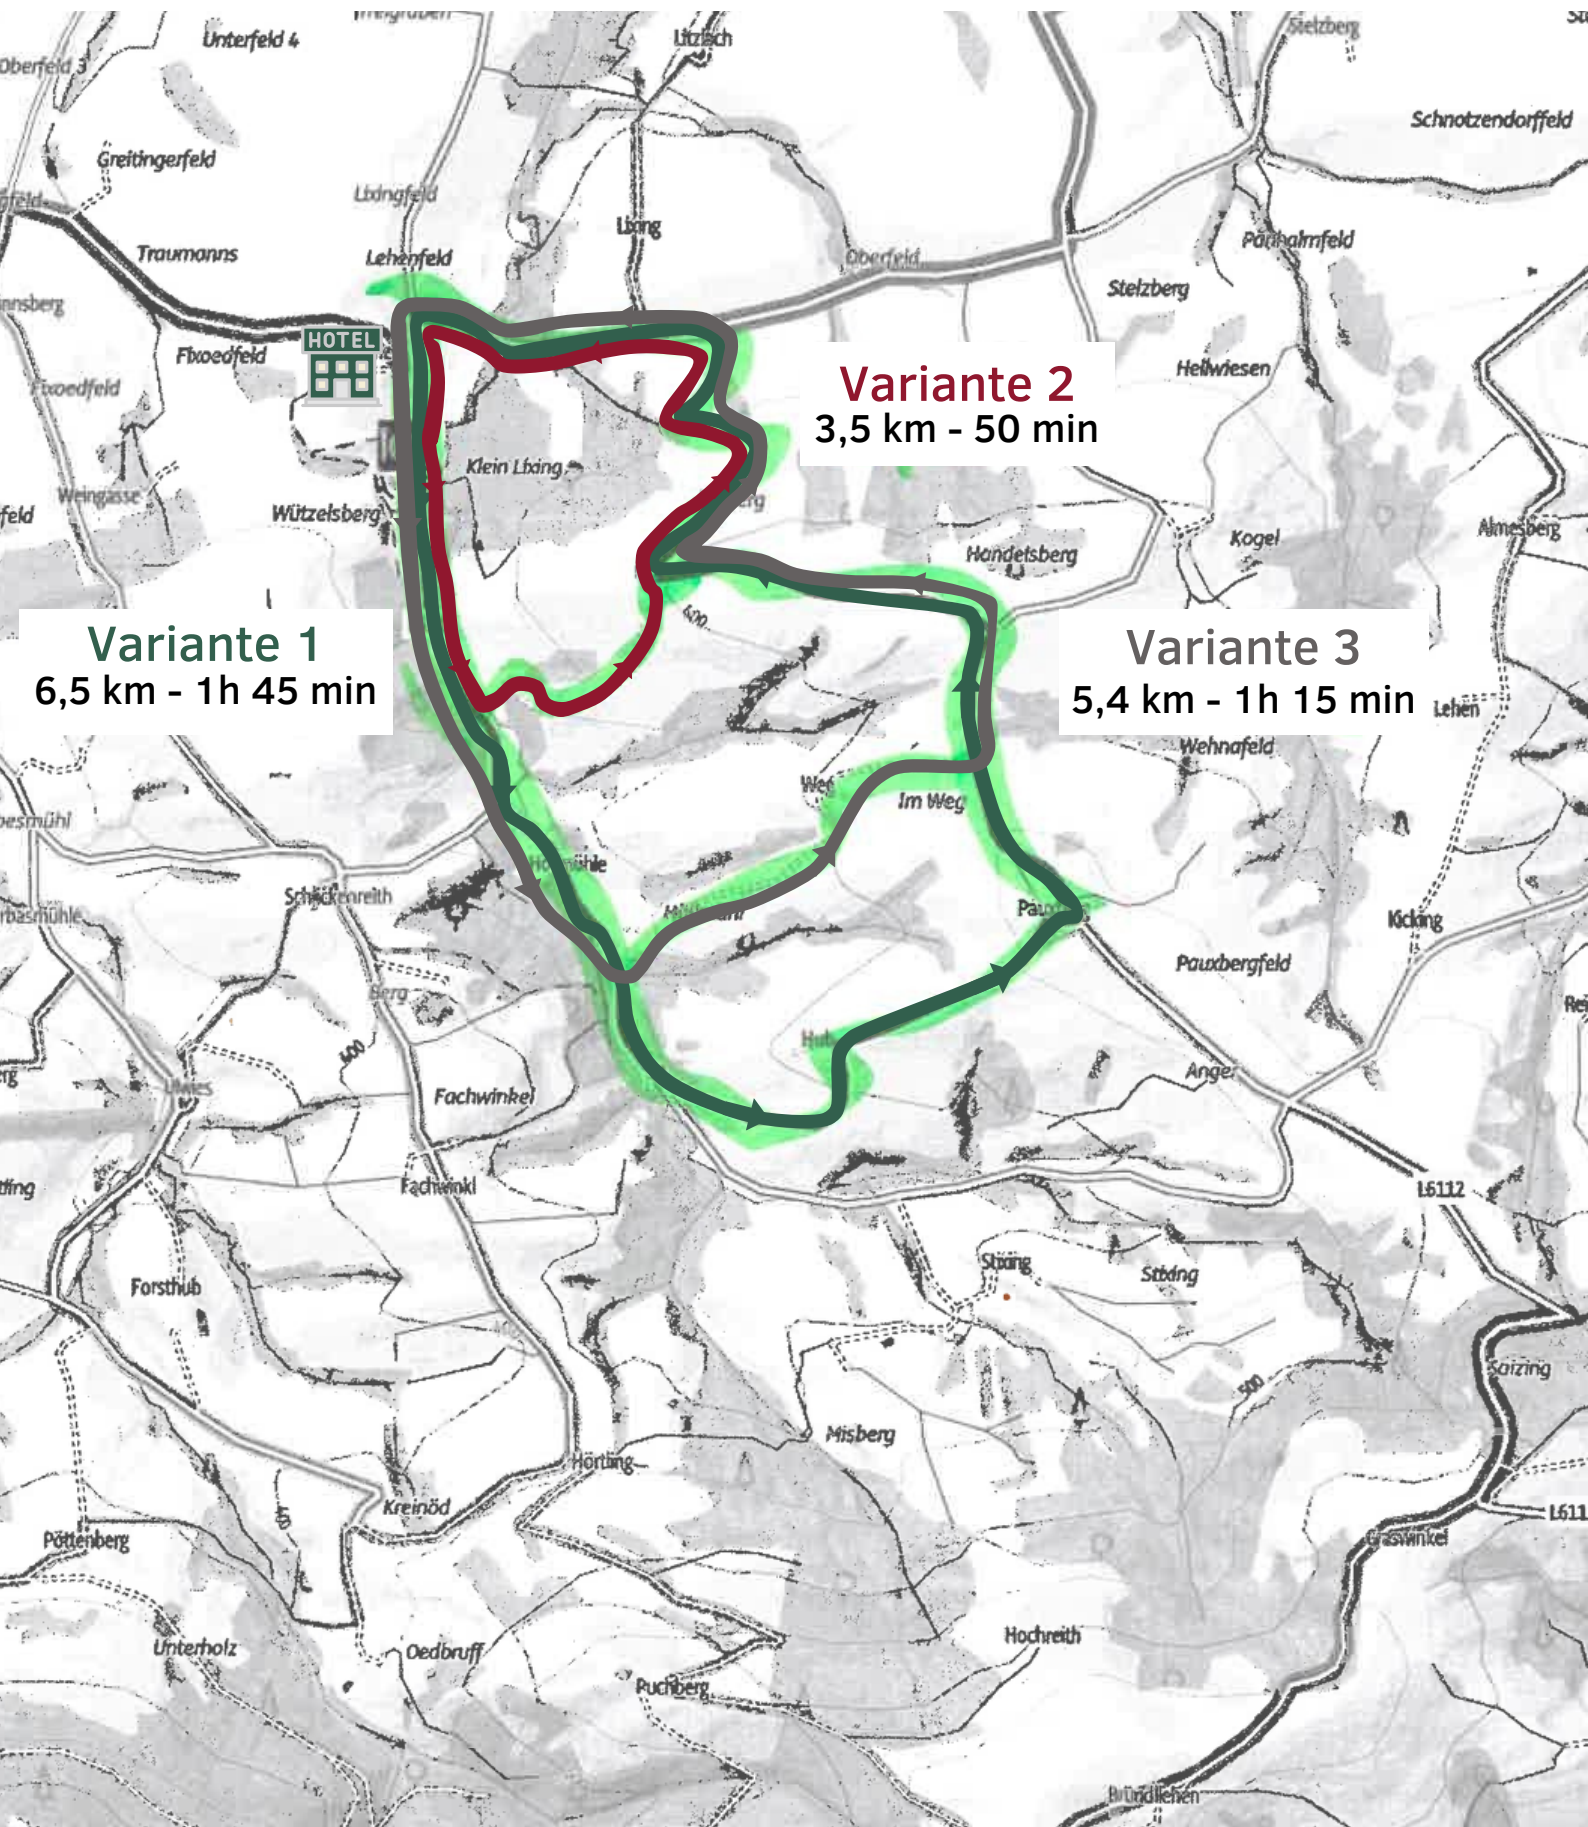

3 VARIANTEN DES

kothmühle-

RUNDWANDERWEGS

Variante 1
6,5 km - 1h 45 min

Variante 2
3,5 km - 50 min

Variante 3
5,4 km - 1h 15 min